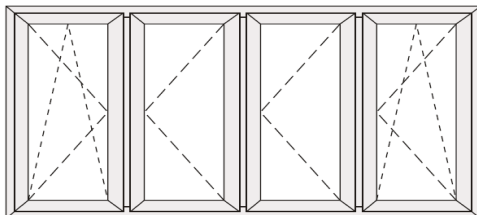

FYRDELAT FÖNSTER

Färg: vit

Bredd --->>>

Höjd <<<--->>

	2000	2100	2200	2300	2400	2500	2600	2700	2800	2900	3000	3100	3200	3300	3400	3500
600	6 192	6 299	6 406	6 501	6 595	6 689	6 784	6 885	6 985	7 080	7 174	7 268	7 363	7 608	7 854	8 338
700	6 746	6 853	6 960	7 054	7 149	7 243	7 338	7 438	7 539	7 646	7 753	7 847	7 942	8 187	8 433	8 905
800	7 124	7 231	7 338	7 438	7 539	7 646	7 753	7 847	7 942	8 042	8 143	8 244	8 345	8 603	8 861	9 333
900	7 514	7 615	7 715	7 816	7 917	8 030	8 143	8 244	8 345	8 451	8 558	8 659	8 760	9 119	9 477	9 974
1000	8 093	8 206	8 319	8 420	8 521	8 647	8 772	8 886	8 999	9 112	9 226	9 326	9 427	9 660	9 893	10 390
1100	8 470	8 584	8 697	8 798	8 898	9 062	9 226	9 333	9 440	9 546	9 653	9 760	9 867	10 100	10 333	10 830
1200	8 898	9 012	9 125	9 238	9 351	9 484	9 616	9 729	9 842	9 949	10 056	10 169	10 283	10 509	10 736	11 246
1300	9 263	9 383	9 502	9 622	9 742	9 880	10 018	10 132	10 245	10 358	10 472	10 585	10 698	10 925	11 151	11 661
1400	9 893	10 006	10 119	10 239	10 358	10 478	10 597	10 711	10 824	10 944	11 063	11 183	11 302	11 554	11 806	12 271
1500	10 270	10 390	10 509	10 623	10 736	10 868	11 000	11 120	11 239	11 353	11 466	11 585	11 705	11 963	12 221	12 687
1600	10 937	11 051	11 164	11 283	11 403	11 567	11 730	11 856	11 982	12 101	12 221	12 334	12 448	12 687	12 926	13 417
1700	11 315	11 434	11 554	11 674	11 793	11 950	12 108	12 234	12 359	12 485	12 611	12 737	12 863	13 102	13 341	13 832
1800	11 692	11 818	11 944	12 064	12 183	12 334	12 485	12 611	12 737	12 869	13 001	13 140	13 278			
1900	12 070	12 202	12 334	12 454	12 573	12 718	12 863	12 989	13 115	13 253	13 392	13 543	13 694			
2000	12 448	12 586	12 724	12 844	12 964	13 102	13 240	13 366	13 492	13 637	13 782	13 945	14 109